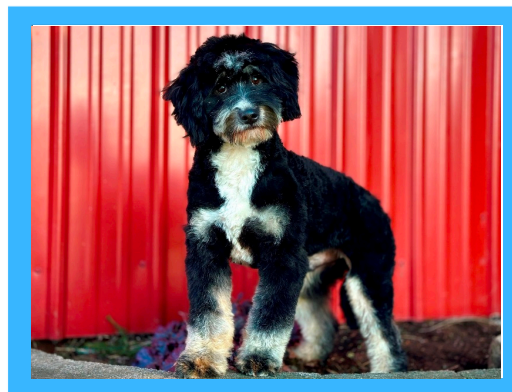

# BIRTH CERTIFICATE

Name: Sunny D  
Date of Birth: March 27, 2024  
Gender: Male  
Breed: Mini Bernedoodle  
Kennels: Thomas Ridge Kennels  
Location: Dunnville, KY 42528  
Puppy Parent: **Tammy**

**Nash** (Bernedoodle Mini)

**Parents**

**Snowy** (Bernedoodle Mini)