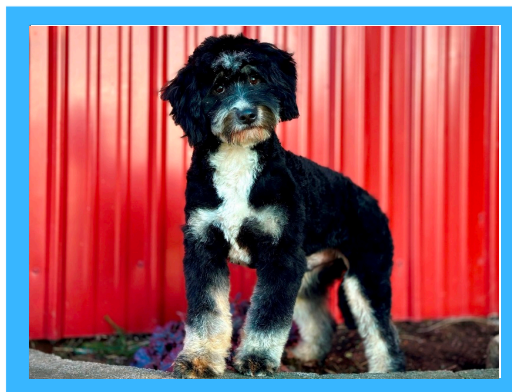

# BIRTH CERTIFICATE

Name: Starbucks  
Date of Birth: March 27, 2024  
Gender: Male  
Breed: Mini Bernedoodle  
Kennels: Thomas Ridge Kennels  
Location: Dunnville, KY 42528  
Puppy Parent: **Suzy Heindl**

**Nash** (Bernedoodle Mini)

**Parents**

**Snowy** (Bernedoodle Mini)