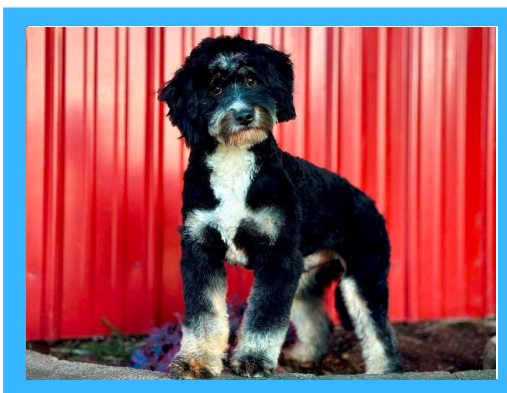

# BIRTH CERTIFICATE

Name: Skyler  
Date of Birth: April 12, 2025  
Gender: Male  
Breed: Mini Bernedoodle  
Kennels: Thomas Ridge Kennels  
Location: Dunnville, KY 42528

**Nash** (Bernedoodle Mini)

## Parents

**Snowy** (Bernedoodle Mini)