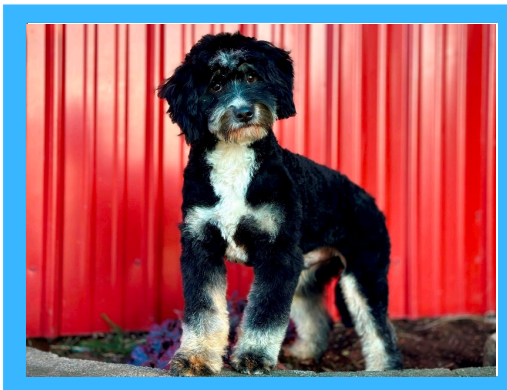

# BIRTH CERTIFICATE

Name: Sierra Mist  
Date of Birth: March 27, 2024  
Gender: Female  
Breed: Mini Bernedoodle  
Kennels: Thomas Ridge Kennels  
Location: Dunnville, KY 42528  
Puppy Parent: **Donna Stephenson**

**Nash** (Bernedoodle Mini)

**Parents**

**Snowy** (Bernedoodle Mini)