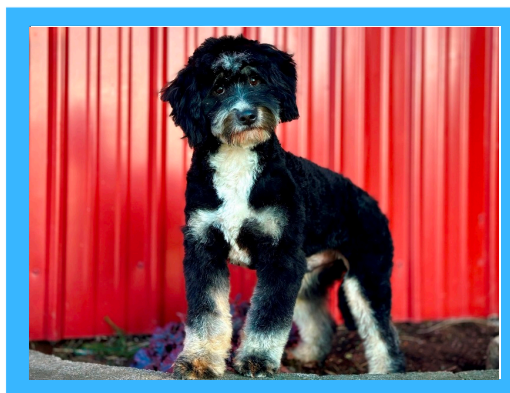

# BIRTH CERTIFICATE

Name: Quessa  
Date of Birth: November 25, 2024  
Gender: Female  
Breed: Mini Bernedoodle  
Kennels: Thomas Ridge Kennels  
Location: Dunnville, KY 42528  
Puppy Parent: **Laura Fulkerson**

**Nash** (Bernedoodle Mini)

**Parents**

**Queenie** (Bernedoodle Mini)