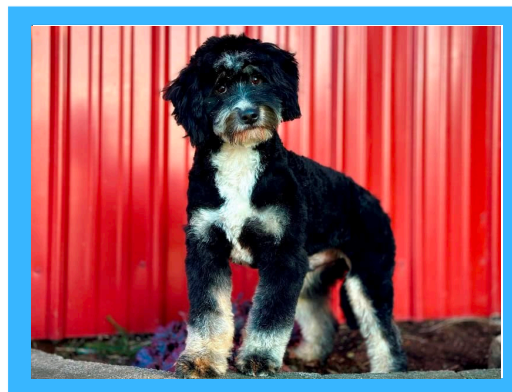

# BIRTH CERTIFICATE

Name: Quillin  
Date of Birth: November 25, 2024  
Gender: Male  
Breed: Mini Bernedoodle  
Kennels: Thomas Ridge Kennels  
Location: Dunnville, KY 42528  
Puppy Parent: **Rick Molohon**

**Nash** (Bernedoodle Mini)

**Parents**

**Queenie** (Bernedoodle Mini)