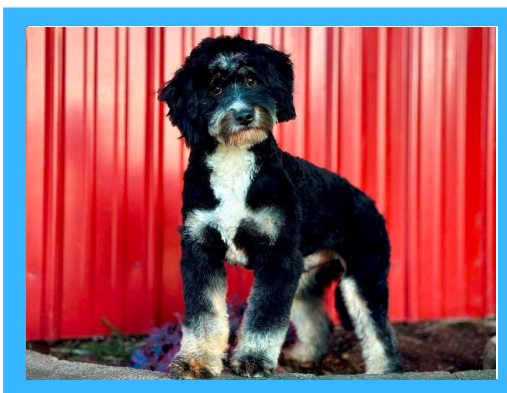

# BIRTH CERTIFICATE

Name: Quianna  
Date of Birth: November 25, 2024  
Gender: Female  
Breed: Mini Bernedoodle  
Kennels: Thomas Ridge Kennels  
Location: Dunnville, KY 42528  
Puppy Parent: **Mitzie Luther**

**Nash** (Bernedoodle Mini)

**Parents**

**Queenie** (Bernedoodle Mini)