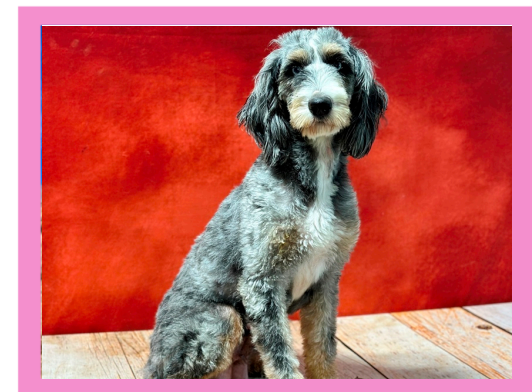

# BIRTH CERTIFICATE

Name: Enoch  
Date of Birth: December 7, 2024  
Gender: Male  
Breed: Mini Bernedoodle  
Kennels: Thomas Ridge Kennels  
Location: Dunnville, KY 42528  
Puppy Parent: **Jennifer Estep**

**Nash** (Bernedoodle Mini)

**Parents**

**Erin** (Bernedoodle Mini)