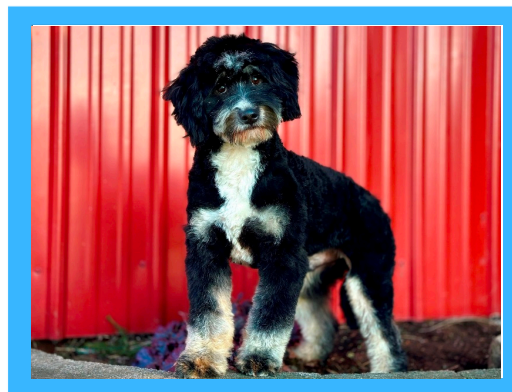

# BIRTH CERTIFICATE

Name: Enoch  
Date of Birth: December 7, 2024  
Gender: Male  
Breed: Mini Bernedoodle  
Kennels: Thomas Ridge Kennels  
Location: Dunnville, KY 42528  
Puppy Parent: **Jennifer Estep**

**Nash** (Bernedoodle Mini)

**Parents**

**Erin** (Bernedoodle Mini)